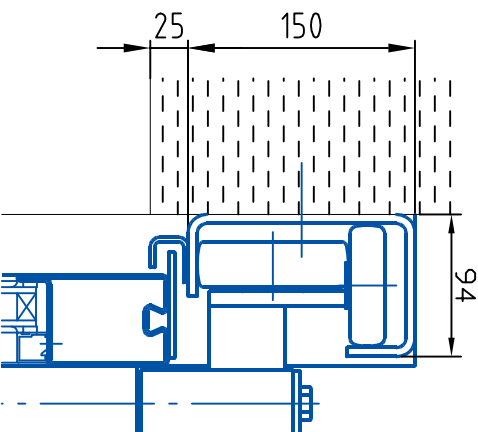

Führung 120 mm (BR 40)
an Wand montiert

Führung 120 mm (BR 40)
mit Sturzwinkel an Decke montiert

Sturzwinkel 130/70/5

Führung 150 mm (BR 60)
an Wand montiert

Führung 150 mm (BR 60)
mit Sturzwinkel an Decke montiert

Sturzwinkel 160/90/6

bator[®]
TORSYSTEME

Interne Nummer

Gültig ab:

Gez./Geprüft

Datum

Visum

Gültig bis:

Detail der oberen Führung 120-er und 150-er
Massstab 1:5

ÄndNr.:

Zeichn.Nr.:

Führungen Detail