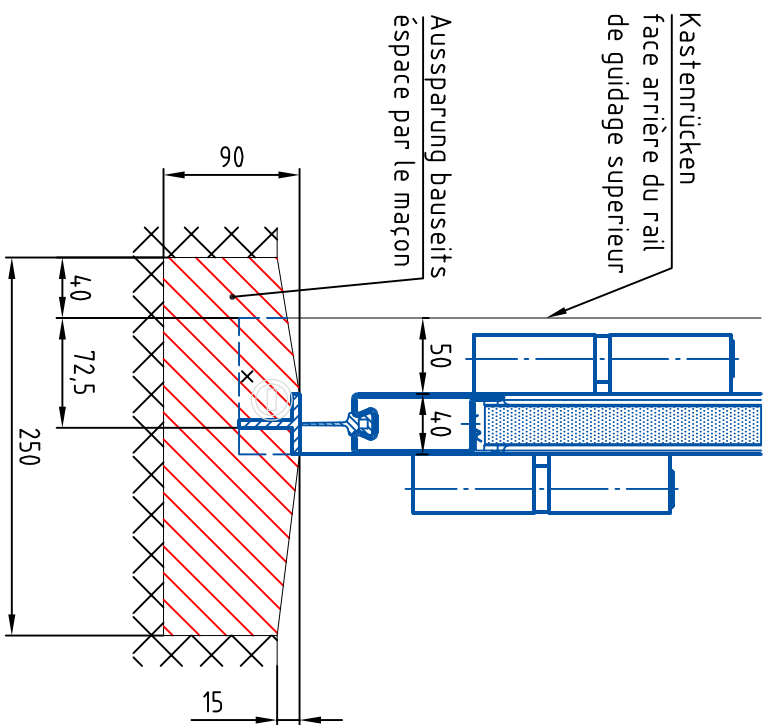

Baureihe 40
Série de profil 40

Baureihe 60
Série de profil 60

- x) auch mit Schwellenheizung ausführbar
- x) livrable aussi avec chauffage du seuil

M 1:5

Niveaueisen / Seuil en profil niveau
für FTs40/60 und SFTs40/60