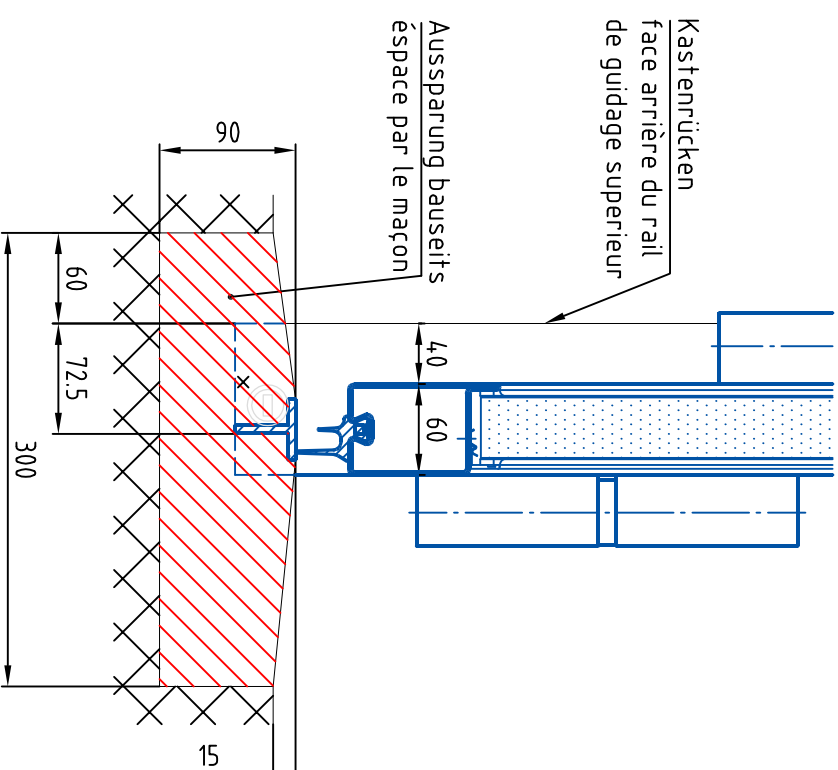

Baureihe 40
Série de profil 40

Baureihe 60
Série de profil 60

- x) auch mit Schwellenheizung ausführbar
- x) livrable aussi avec chauffage du seuil

M 1:5

Niveaueisen / Seuil en profil niveau
für FTs40/60 und SFTs40/60