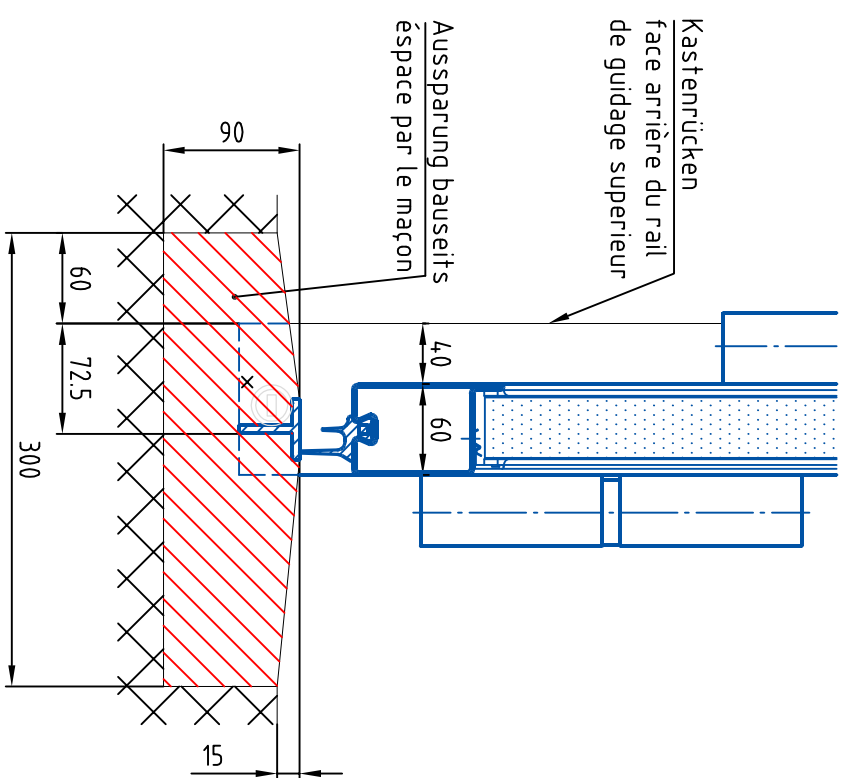

Baureihe 40
Série de profil 40

Baureihe 60
Série de profil 60

- x) auch mit Schwellenheizung ausführbar
- x) livrable aussi avec chauffage du seuil

M 1:5

Niveaueisen / Seuil en profil niveau
für FTs40/60 und SFTs40/60