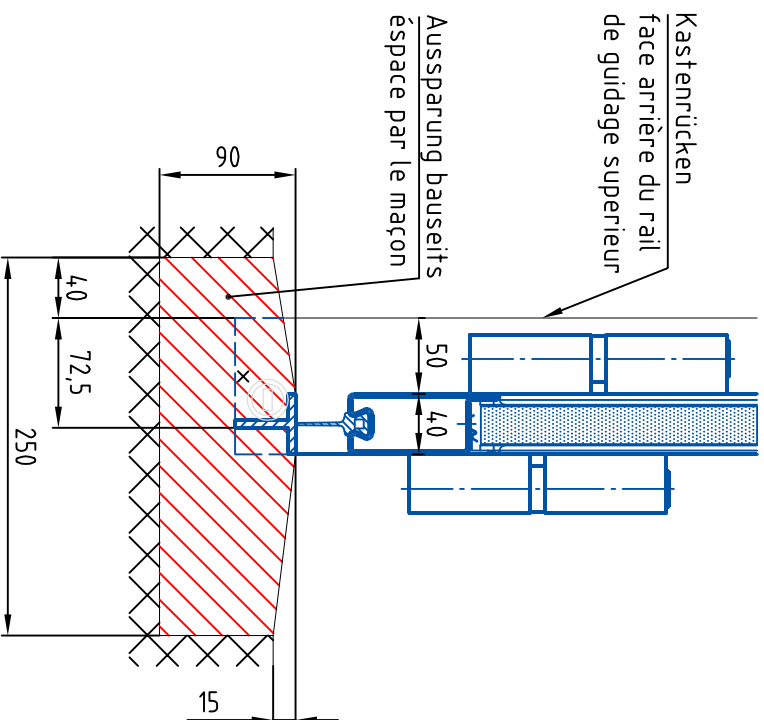

Baureihe 40
Série de profil 40

Baureihe 60
Série de profil 60

- x) auch mit Schwellenheizung ausführbar
- x) livrable aussi avec chauffage du seuil

M 1:5

Niveaueisen / Seuil en profil niveau
für FTs40/60 und SFTs40/60