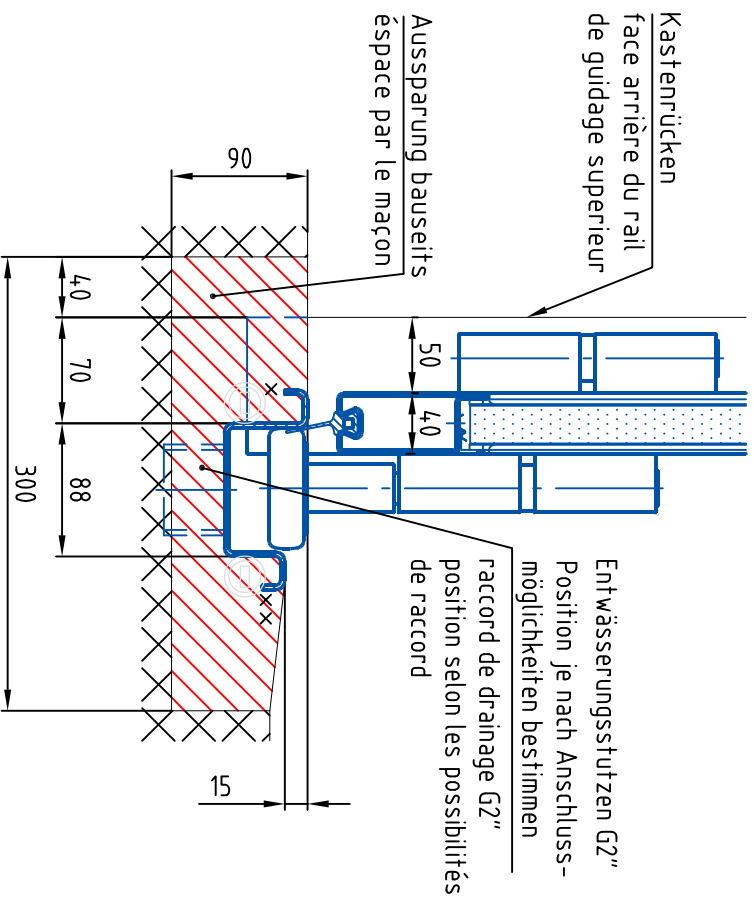

Baureihe 40  
 Série de profil 40

Baureihe 60  
 Série de profil 60

- x) auch mit Schwellenheizung ausführbar
- xx) 2. Heizungsrohr ist empfehlenswert:  
 800-1000 Meter über Meer,  
 Halle nicht geheizt ist,  
 Tor aussen angeschlagen wird.
- x) livrable aussi avec chauffage du seuil
- xx) 2. tube pour câble chauffant est  
 recommandable pour portes posées à  
 l'extérieur et sur 800-1000 metres  
 altitude sans chauffage du local.

M 1.5

Schwellenanschlag 80 / Seuil 80		SFTS40/60	
Datum:	05.12.02	Zeichn.Nr.:	30-100005
Date:		Plan N	
		CH-3360 Herzogenbuchsee Telefon 062 956 12 12 Telefax 062 956 12 13 http://www.bator.ch E-Mail bator@bator.ch	
		T O R S Y S T E M E	