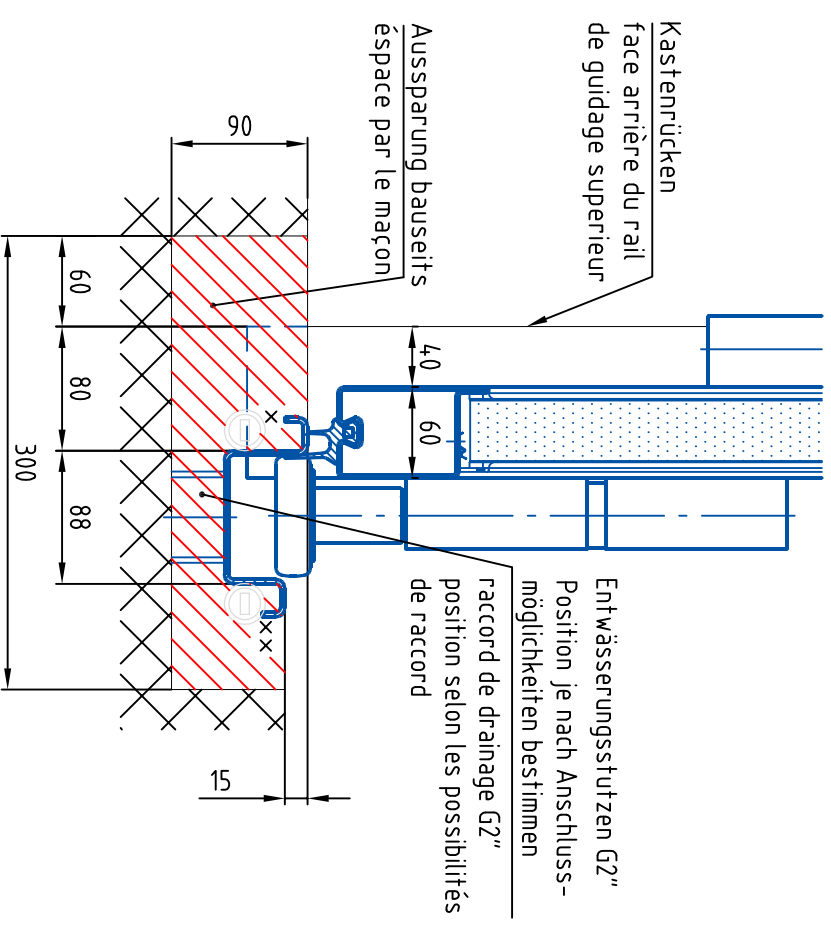

Baureihe 40  
 Série de profil 40

Baureihe 60  
 Série de profil 60

- x) auch mit Schwellenheizung ausführbar
- xx) 2. Heizungsrohr ist empfehlenswert:  
 800-1000 Meter über Meer,  
 Halle nicht geheizt ist,  
 Tor aussen angeschlagen wird.
- x) livrable aussi avec chauffage du seuil
- xx) 2. tube pour câble chauffant est  
 recommandable pour portes posées à  
 l'extérieur et sur 800-1000 metres  
 altitude sans chauffage du local.

M 1.5

Schwellenanschlag 80 / Seuil 80		SFTS40/60	
Datum:	05.12.02	Zeichn.Nr.:	30-100005
Date:		Plan N	
		CH-3360 Herzogenbuchsee Telefon 062 956 12 12 Telefax 062 956 12 13 http://www.bator.ch E-Mail bator@bator.ch	
		T O R S Y S T E M E	